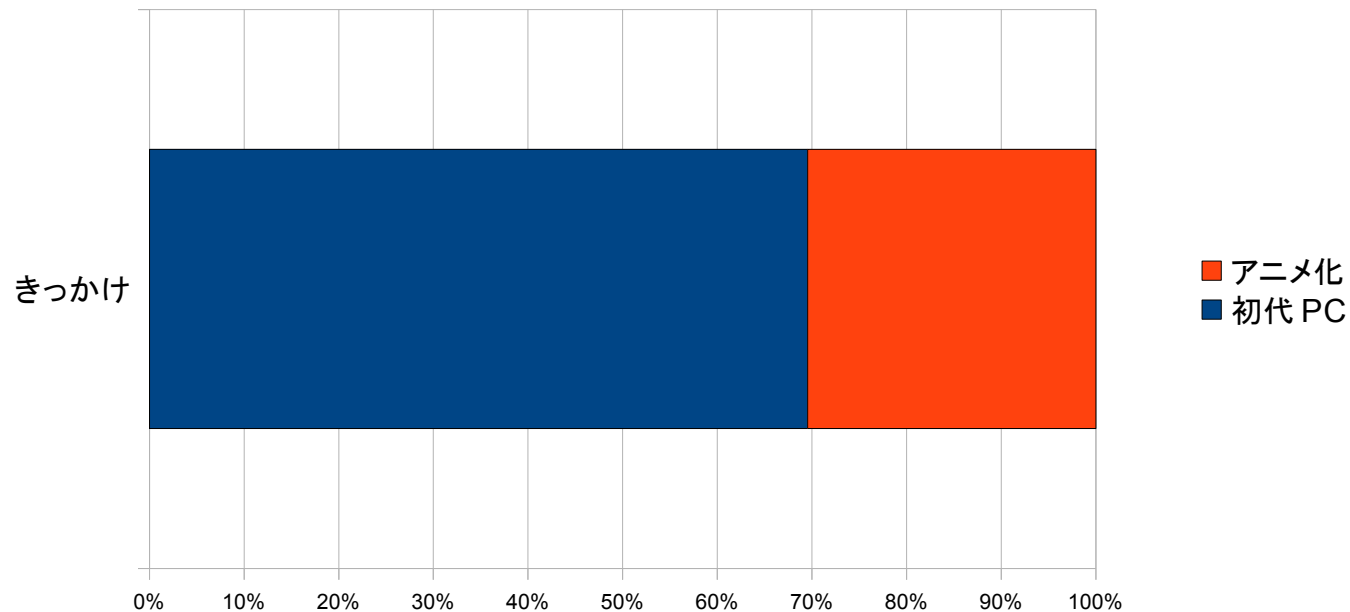

アンケート回答集計表

「おボク様が見てる?12」
あん♪けーと

2011年3月6日（日）

基礎データ

- 同人誌即売会「おボク様が見てる？ 12」（2010年10月17日・綿商会館）参加者に文書記入による回答を求めた。
- 有効回答数：23件（男性 21件、女性 2件）年齢層別は以下の通り。

「おとボク時空」への入り口

- 初代「おとボク」PCソフトとアニメ化作品とにきれいに二分され、新作「2人のエルダー」やコンシューマー版からの人がいない、という結果になった。割合はおおむね7：3。

ゲーム・アニメ・コミック 消費およびプレイ状況

- PS2版は普及度が低いですが、それ以外はかなり普及している（PSP版も健闘）。
- 「2人のエルダー」はコンプ率が低い。

さすがに現在はもう少し高くなっているものと思われませんが。

「2人のエルダー」の評価

- おおむね「期待通り」。コメントはPositive, Negativeがほぼ半々。

- ファンディスクについては、圧倒的に「欲しい」という声が多かった。