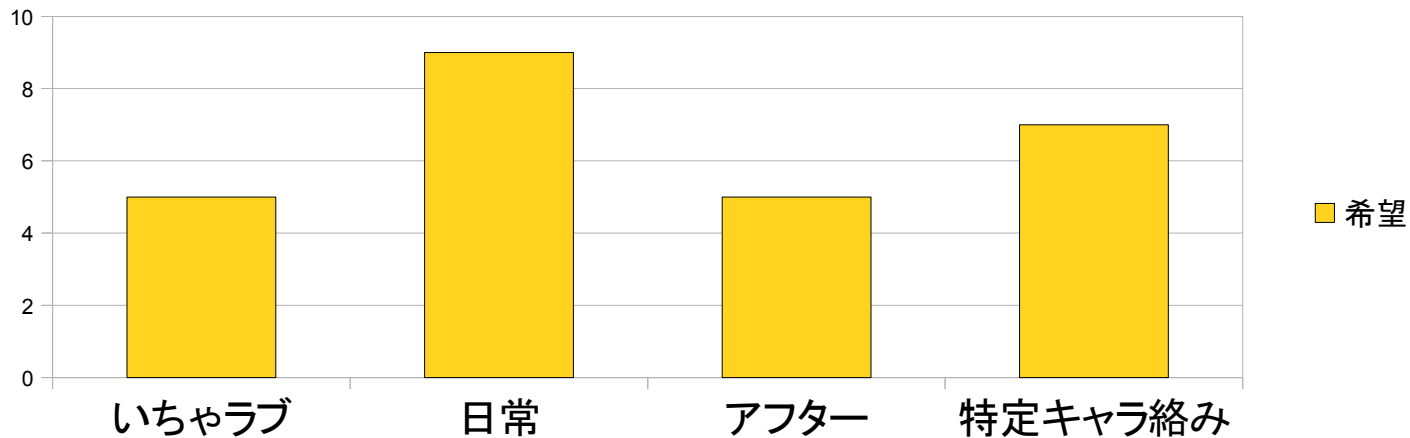

アンケート回答集計表

「おボク様が見てる?12」
あん♪けーと

2011年3月6日（日）

基礎データ

- 同人誌即売会「おボク様が見てる？ 12」（2010年10月17日・綿商会館）参加者に文書記入による回答を求めた。
- 有効回答数：23件（男性 21件、女性 2件）年齢層別は以下の通り。

「おとボク時空」への入り口

- 初代「おとボク」PCソフトとアニメ化作品とにきれいに二分され、新作「2人のエルダー」やコンシューマー版からの人がいない、という結果になった。割合はおおむね7：3。

ゲーム・アニメ・コミック 消費およびプレイ状況

- PS2版は普及度が低いですが、それ以外はかなり普及している（PSP版も健闘）。
- 「2人のエルダー」はコンプ率が低い。

さすがに現在はもう少し高くなっているものと思われませんが。

「2人のエルダー」の評価

- おおむね「期待通り」。コメントはPositive, Negativeがほぼ半々。

- ファンディスクについては、圧倒的に「欲しい」という声が多かった。

希望追加ルート

- 「初音」支持が圧倒的、次いで「優雨」「沙世子」「陽向」の順（複数回答）。「優雨」については「Hなし」支持多。

希望追加シチュ等

- 「もっといちゃラブを！」「アフターストーリーを！」以上に「もっと日常を！」が多いのが特徴的。

- 希望キャラについて：「いちゃラブ」では薫子希望2名、「アフター」では全員希望1名、その他はばらけている。「日常」は陽向3、優雨2、初音・寮生・生徒会各1。「特定キャラの絡み」は瑞穂が5（うち「瑞穂・千早」が3）と圧倒的。その他には「千早・千歳・史の回想」「沙世子・つつちー・ややびょん」「寮生以外の絡み」「奏・香織理」等。