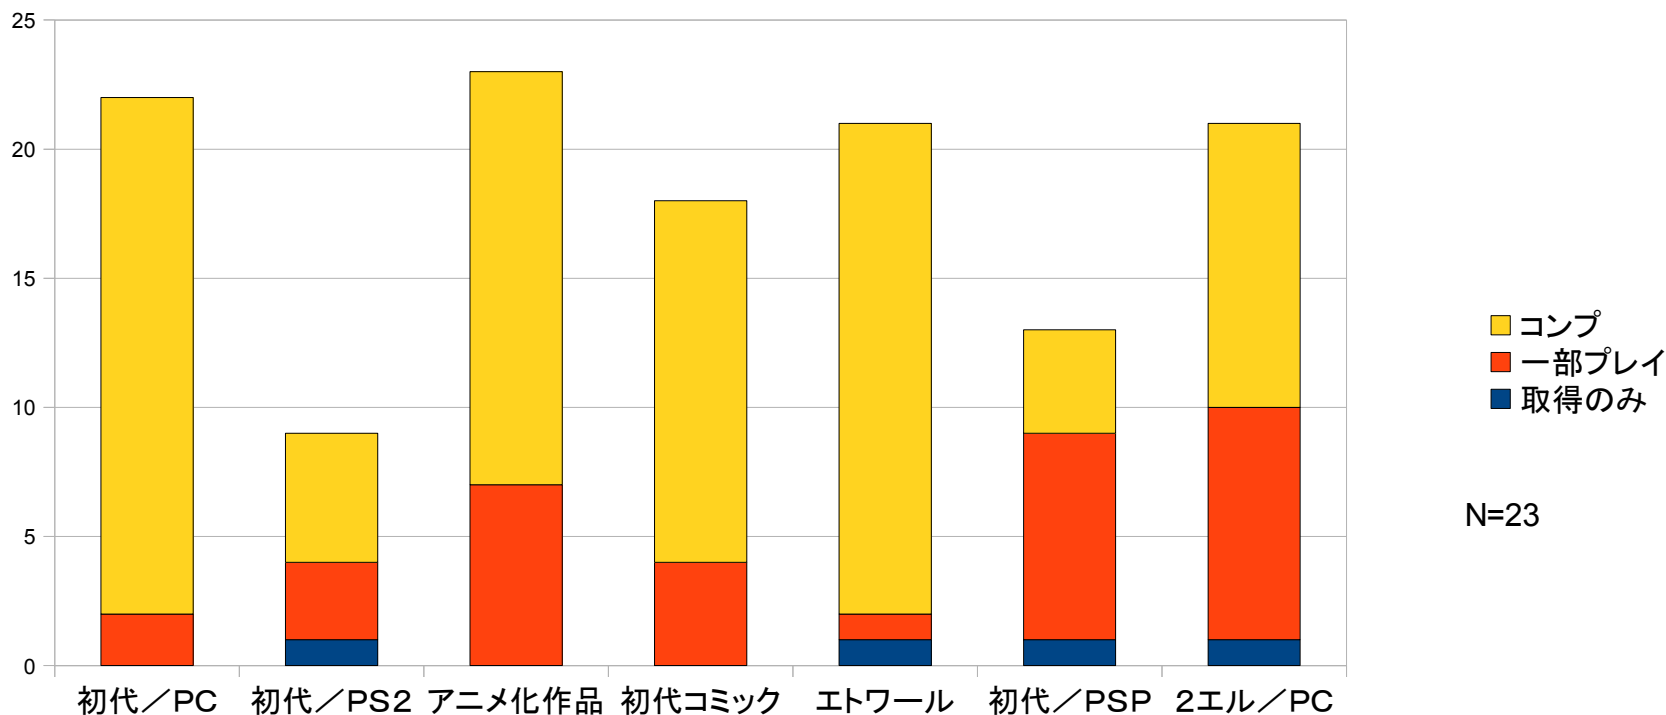

アンケート回答集計表

「おボク様が見てる?12」
あん♪けーと

2011年3月6日（日）

基礎データ

- 同人誌即売会「おボク様が見てる？ 12」（2010年10月17日・綿商会館）参加者に文書記入による回答を求めた。
- 有効回答数：23件（男性 21件、女性 2件）年齢層別は以下の通り。

「おとボク時空」への入り口

- 初代「おとボク」PCソフトとアニメ化作品とにきれいに二分され、新作「2人のエルダー」やコンシューマー版からの人がいない、という結果になった。割合はおおむね7：3。

ゲーム・アニメ・コミック 消費およびプレイ状況

- PS2版は普及度が低いですが、それ以外はかなり普及している（PSP版も健闘）。
- 「2人のエルダー」はコンプ率が低い。

さすがに現在はもう少し高くなっているものと思われませんが。

「2人のエルダー」の評価

- おおむね「期待通り」。コメントはPositive, Negativeがほぼ半々。

- ファンディスクについては、圧倒的に「欲しい」という声が多かった。