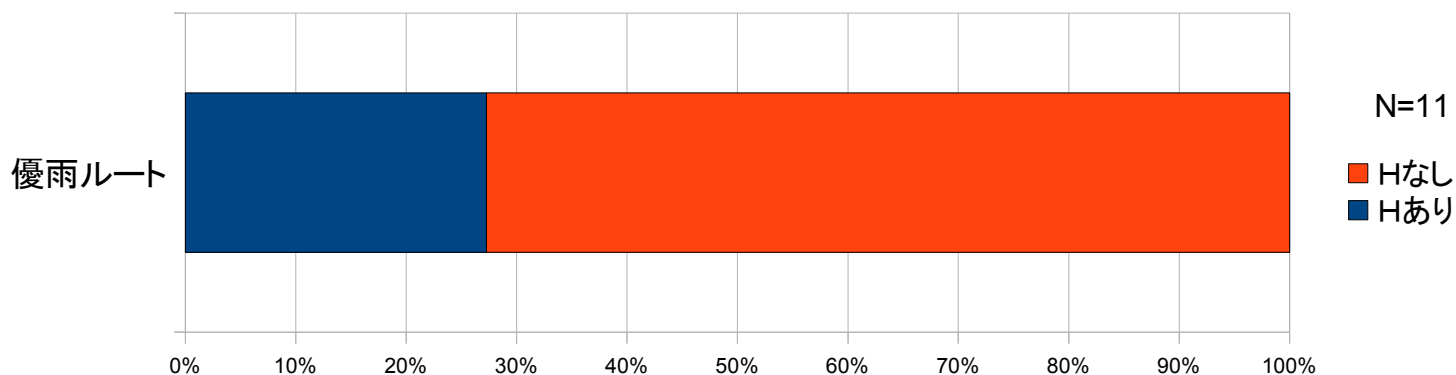

アンケート回答集計表

「おボク様が見てる?12」
あん♪けーと

2011年3月6日（日）

基礎データ

- 同人誌即売会「おボク様が見てる？ 12」（2010年10月17日・綿商会館）参加者に文書記入による回答を求めた。
- 有効回答数：23件（男性 21件、女性 2件）年齢層別は以下の通り。

「おとボク時空」への入り口

- 初代「おとボク」PCソフトとアニメ化作品とにきれいに二分され、新作「2人のエルダー」やコンシューマー版からの人がいない、という結果になった。割合はおおむね7：3。

ゲーム・アニメ・コミック 消費およびプレイ状況

- PS2版は普及度が低いですが、それ以外はかなり普及している（PSP版も健闘）。
- 「2人のエルダー」はコンプ率が低い。

さすがに現在はもう少し高くなっているものと思われませんが。

「2人のエルダー」の評価

- おおむね「期待通り」。コメントはPositive, Negativeがほぼ半々。

- ファンディスクについては、圧倒的に「欲しい」という声が多かった。

希望追加ルート

- 「初音」支持が圧倒的、次いで「優雨」「沙世子」「陽向」の順（複数回答）。「優雨」については「Hなし」支持多。

希望追加シチュ等

- 「もっといちゃラブを！」「アフターストーリーを！」以上に「もっと日常を！」が多いのが特徴的。

- 希望キャラについて：「いちゃラブ」では薫子希望2名、「アフター」では全員希望1名、その他はばらけている。「日常」は陽向3、優雨2、初音・寮生・生徒会各1。「特定キャラの絡み」は瑞穂が5（うち「瑞穂・千早」が3）と圧倒的。その他には「千早・千歳・史の回想」「沙世子・つつちー・ややびょん」「寮生以外の絡み」「奏・香織理」等。