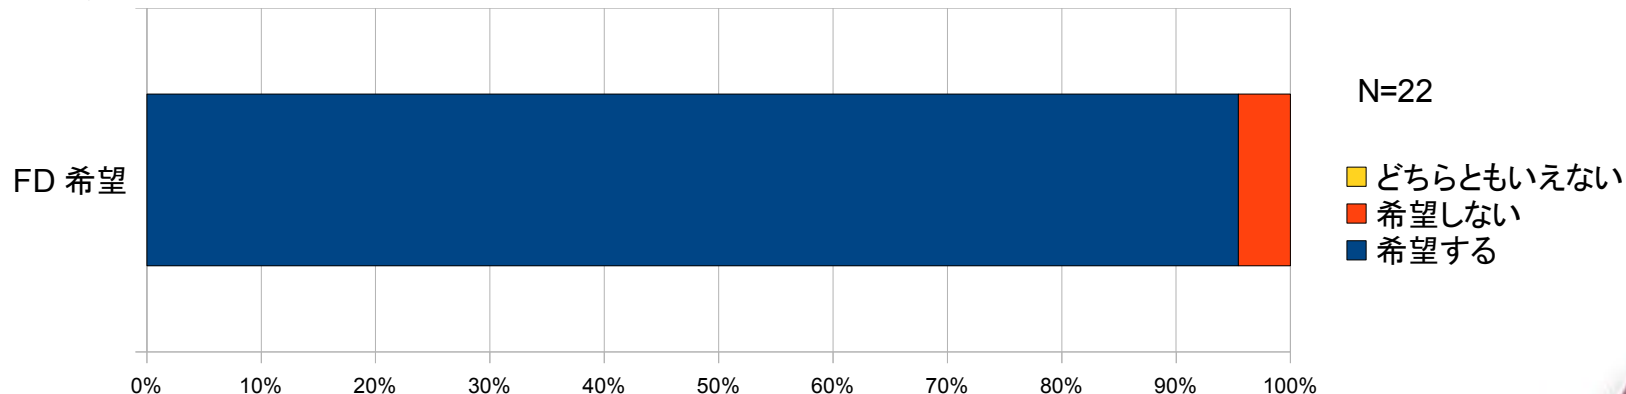

アンケート回答集計表

「おボク様が見てる?12」
あん♪けーと

2011年3月6日（日）

基礎データ

- 同人誌即売会「おボク様が見てる？ 12」（2010年10月17日・綿商会館）参加者に文書記入による回答を求めた。
- 有効回答数：23件（男性 21件、女性 2件）年齢層別は以下の通り。

「おとボク時空」への入り口

- 初代「おとボク」PCソフトとアニメ化作品とにきれいに二分され、新作「2人のエルダー」やコンシューマー版からの人がいない、という結果になった。割合はおおむね7：3。

ゲーム・アニメ・コミック 消費およびプレイ状況

- PS2版は普及度が低いですが、それ以外はかなり普及している（PSP版も健闘）。
- 「2人のエルダー」はコンプ率が低い。

さすがに現在はもう少し高くなっているものと思われませんが。

「2人のエルダー」の評価

- おおむね「期待通り」。コメントはPositive, Negativeがほぼ半々。

- ファンディスクについては、圧倒的に「欲しい」という声が多かった。

希望追加ルート

- 「初音」支持が圧倒的、次いで「優雨」「沙世子」「陽向」の順（複数回答）。「優雨」については「Hなし」支持多。

希望追加シチュ等

- 「もっといちゃラブを！」「アフターストーリーを！」以上に「もっと日常を！」が多いのが特徴的。

- 希望キャラについて：「いちゃラブ」では薫子希望2名、「アフター」では全員希望1名、その他はばらけている。「日常」は陽向3、優雨2、初音・寮生・生徒会各1。「特定キャラの絡み」は瑞穂が5（うち「瑞穂・千早」が3）と圧倒的。その他には「千早・千歳・史の回想」「沙世子・つつちー・ややびょん」「寮生以外の絡み」「奏・香織理」等。