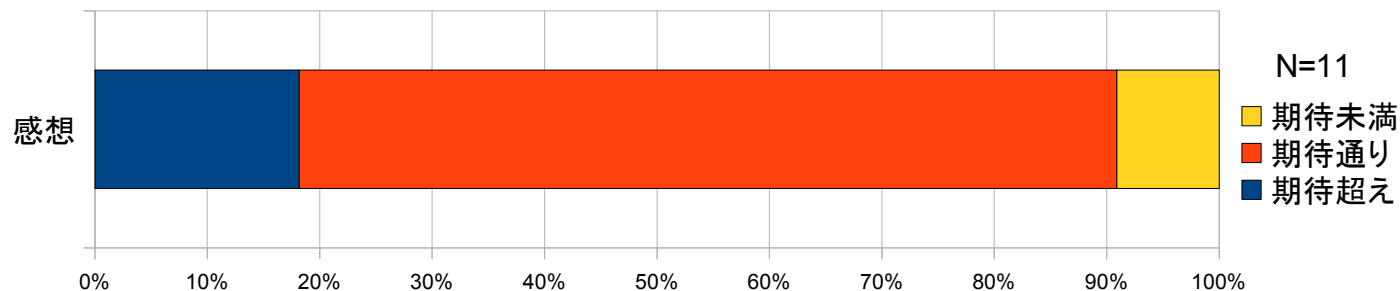

アンケート回答集計表

「おボク様が見てる?12」
あん♪けーと

2011年3月6日（日）

基礎データ

- 同人誌即売会「おボク様が見てる？ 12」（2010年10月17日・綿商会館）参加者に文書記入による回答を求めた。
- 有効回答数：23件（男性 21件、女性 2件）年齢層別は以下の通り。

「おとボク時空」への入り口

- 初代「おとボク」PCソフトとアニメ化作品とにきれいに二分され、新作「2人のエルダー」やコンシューマー版からの人がいない、という結果になった。割合はおおむね7：3。

ゲーム・アニメ・コミック 消費およびプレイ状況

- PS2版は普及度が低いですが、それ以外はかなり普及している（PSP版も健闘）。
- 「2人のエルダー」はコンプ率が低い。

さすがに現在はもう少し高くなっているものと思われませんが。

「2人のエルダー」の評価

- おおむね「期待通り」。コメントはPositive, Negativeがほぼ半々。

- ファンディスクについては、圧倒的に「欲しい」という声が多かった。

希望追加ルート

- 「初音」支持が圧倒的、次いで「優雨」「沙世子」「陽向」の順（複数回答）。「優雨」については「Hなし」支持多。

希望追加シチュ等

- 「もっといちゃラブを！」「アフターストーリーを！」以上に「もっと日常を！」が多いのが特徴的。

- 希望キャラについて：「いちゃラブ」では薫子希望2名、「アフター」では全員希望1名、その他はばらけている。「日常」は陽向3、優雨2、初音・寮生・生徒会各1。「特定キャラの絡み」は瑞穂が5（うち「瑞穂・千早」が3）と圧倒的。その他には「千早・千歳・史の回想」「沙世子・つつちー・ややびょん」「寮生以外の絡み」「奏・香織理」等。