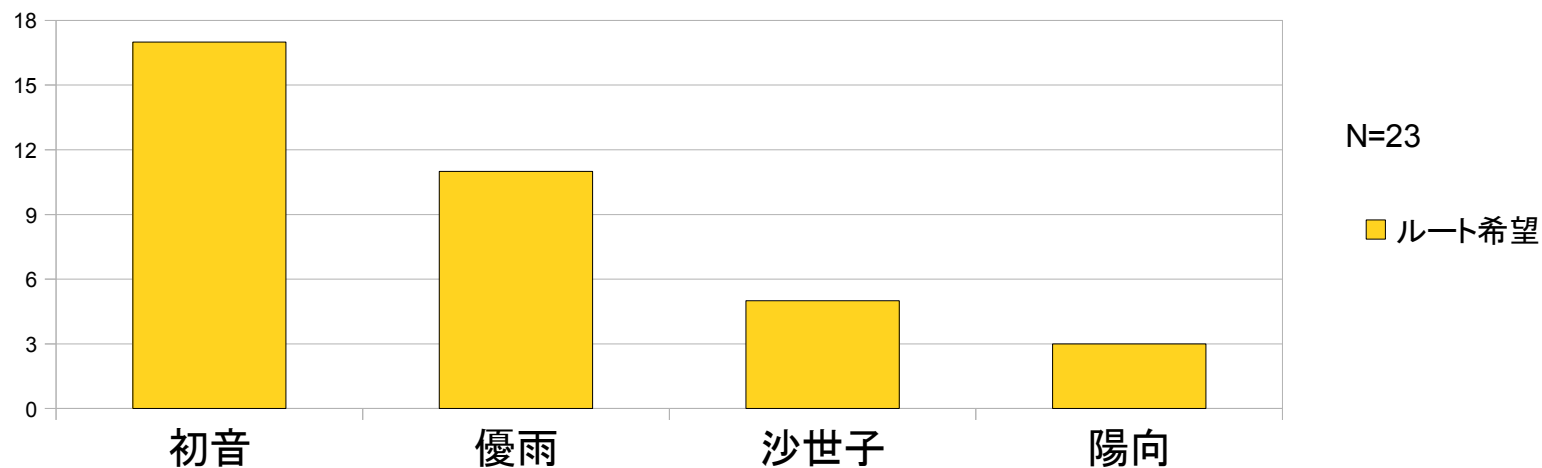

アンケート回答集計表

「おボク様が見てる?12」
あん♪けーと

2011年3月6日（日）

基礎データ

- 同人誌即売会「おボク様が見てる？ 12」（2010年10月17日・綿商会館）参加者に文書記入による回答を求めた。
- 有効回答数：23件（男性 21件、女性 2件）年齢層別は以下の通り。

「おとボク時空」への入り口

- 初代「おとボク」PCソフトとアニメ化作品とにきれいに二分され、新作「2人のエルダー」やコンシューマー版からの人がいない、という結果になった。割合はおおむね7：3。

ゲーム・アニメ・コミック 消費およびプレイ状況

- PS2版は普及度が低いですが、それ以外はかなり普及している（PSP版も健闘）。
- 「2人のエルダー」はコンプ率が低い。

さすがに現在はもう少し高くなっているものと思われませんが。

「2人のエルダー」の評価

- おおむね「期待通り」。コメントはPositive, Negativeがほぼ半々。

- ファンディスクについては、圧倒的に「欲しい」という声が多かった。

希望追加ルート

- 「初音」支持が圧倒的、次いで「優雨」「沙世子」「陽向」の順（複数回答）。「優雨」については「Hなし」支持多。

希望追加シチュ等

- 「もっといちゃラブを！」「アフターストーリーを！」以上に「もっと日常を！」が多いのが特徴的。

- 希望キャラについて：「いちゃラブ」では薫子希望2名、「アフター」では全員希望1名、その他はばらけている。「日常」は陽向3、優雨2、初音・寮生・生徒会各1。「特定キャラの絡み」は瑞穂が5（うち「瑞穂・千早」が3）と圧倒的。その他には「千早・千歳・史の回想」「沙世子・つつちー・ややびょん」「寮生以外の絡み」「奏・香織理」等。