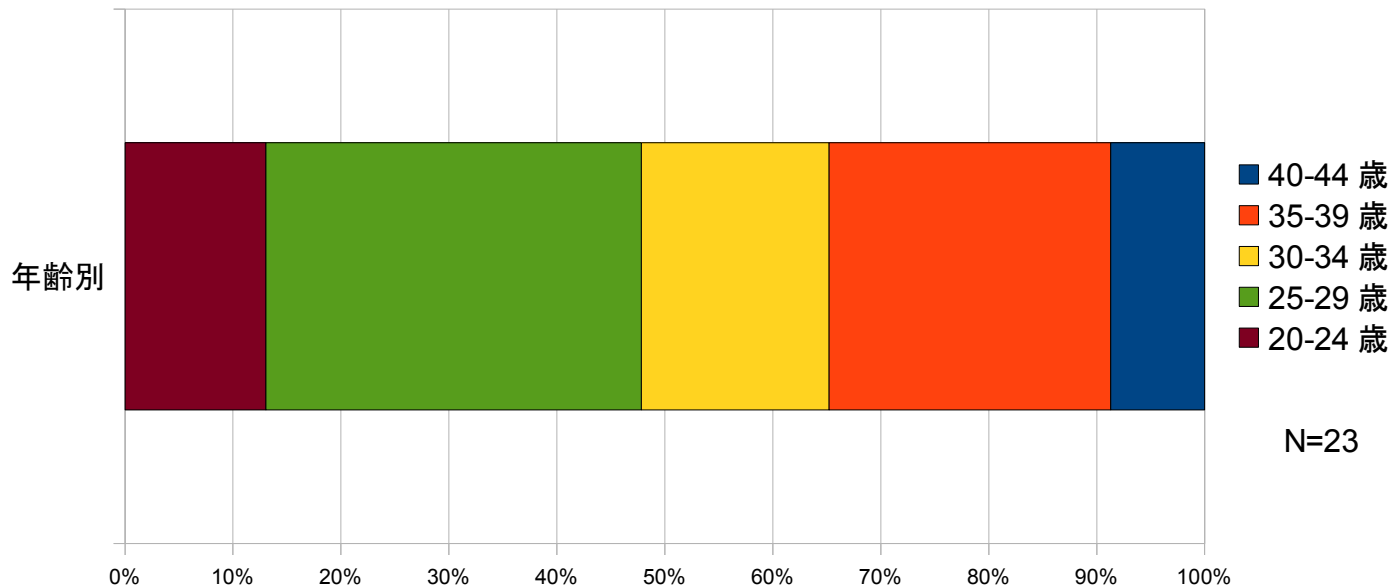

アンケート回答集計表

「おボク様が見てる?12」
あん♪けーと

2011年3月6日（日）

基礎データ

- 同人誌即売会「おボク様が見てる？ 12」（2010年10月17日・綿商会館）参加者に文書記入による回答を求めた。
- 有効回答数：23件（男性 21件、女性 2件）年齢層別は以下の通り。

「おとボク時空」への入り口

- 初代「おとボク」PCソフトとアニメ化作品とにきれいに二分され、新作「2人のエルダー」やコンシューマー版からの人がいない、という結果になった。割合はおおむね7：3。

ゲーム・アニメ・コミック 消費およびプレイ状況

- PS2版は普及度が低いですが、それ以外はかなり普及している（PSP版も健闘）。
- 「2人のエルダー」はコンプ率が低い。

さすがに現在はもう少し高くなっているものと思われませんが。

「2人のエルダー」の評価

- おおむね「期待通り」。コメントはPositive, Negativeがほぼ半々。

- ファンディスクについては、圧倒的に「欲しい」という声が多かった。